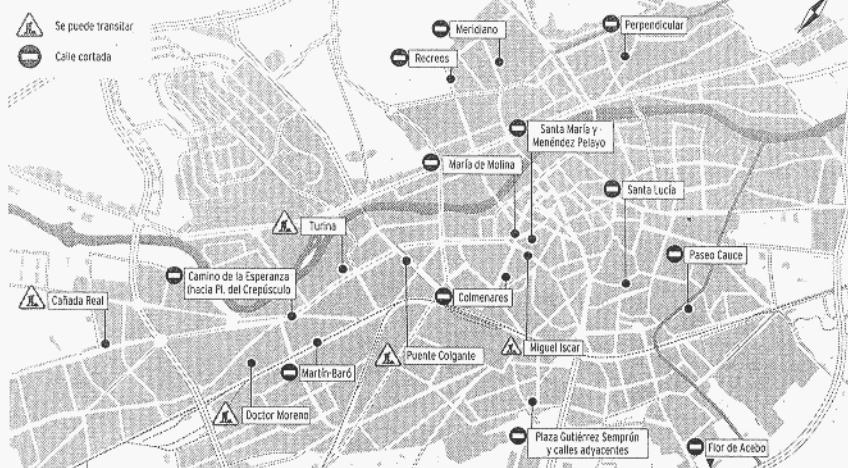

Recomendado para los niños

Últimos días

CALLES EN OBRAS

CARRETERAS EN OBRAS EN LA PROVINCIA

Table with columns: CARRETERA, KILÓMETRO, OBSERVACIONES. Lists road works for routes like CL-600, VA-200, etc.

Plazas del Ministerio de Defensa. Reserva voluntaria. 1.697 plazas...

LAGUNA DE DUERO

Avda. de la Estación s/n Las 24 horas. MEDINA DEL CAMPO, Valladolid, 20, Las 24 horas.

ÍSCAR

Ronda, 55 Las 24 horas. PEÑAFIEL, Travesía del Calvario, 1, Las 24 horas.

TELÉFONOS

Extensive list of phone numbers for various services: SEGURIDAD CIUDADANA, URGENCIAS MÉDICAS, SERVICIOS SOCIALES, CONSEJO DE LA JUVENTUD, etc.