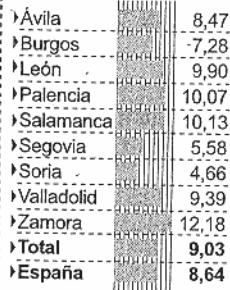

Igualmente, el paro disminuyó en todas las provincias, sobre todo en Palencia (7,41%) y León (5,83%), si bien en términos anuales se produjo un aumento del 5,86% en Zamora.

Mientras el consejero de Traba-

El paro en mayo en Castilla y León

El mes pasado se redujo el número de parados en todas las provincias y sectores, y en ambos sexos

► POR PROVINCIAS

► TASA DE PARO (%)

► POR SECTORES

Sector	Mayo 2002	Abril 2003	Mayo 2003	Variación mensual	Variación interanual
● Agricultura	3.380	3.402	3.208	-194	-172
● Industria	14.154	14.466	13.964	-502	-190
● Construcción	9.300	10.623	9.699	-924	399
● Servicios	52.722	54.898	52.368	-2.530	-354
● Sin empleo anterior	16.517	16.394	15.761	-633	-756
● Total	96.073	99.783	95.000	-4.783	-1.073

FUENTE: Viceconsejería de Trabajo/NEM

F. S. / ICAI

M. G.

VALLADOLID. El número de parados registrados en el mes de mayo en las oficinas de empleo de la región fue de 95.000 personas. Con esta cifra, Castilla y León registra el número más bajo de desempleados en un mes de mayo desde 1982, según destacó ayer el director general de Estadística de la Junta, Fernando Mallo, en la presentación de los datos oficiales correspondientes al pasado mes en la región, en donde el paro disminuyó en 4.783 personas respecto del mes de abril, (un 4,79%), descenso superior en casi dos puntos a la media nacional.