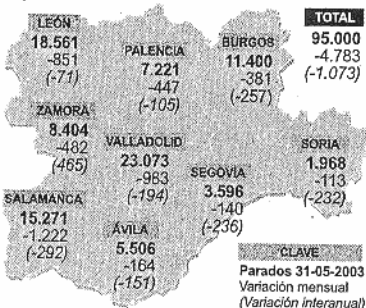

Igualmente, el paro disminuyó en todas las provincias, sobre todo en Palencia (7,41%) y León (5,83%), si bien en términos anuales se produjo un aumento del 5,86% en Zamora.

Mientras el consejero de Traba-

El paro en mayo en Castilla y León

El mes pasado se redujo el número de parados en todas las provincias y sectores, y en ambos sexos

► POR PROVINCIAS

► TASA DE PARO (%)

► POR SECTORES

Sector	Mayo 2002	Abril 2003	Mayo 2003	Variación mensual	Variación interanual
● Agricultura	3.380	3.402	3.208	-194	-172
● Industria	14.154	14.466	13.964	-502	-190
● Construcción	9.300	10.623	9.699	-924	399
● Servicios	52.722	54.898	52.368	-2.530	-354
● Sin empleo anterior	16.517	16.394	15.761	-633	-756
● Total	96.073	99.783	95.000	-4.783	-1.073