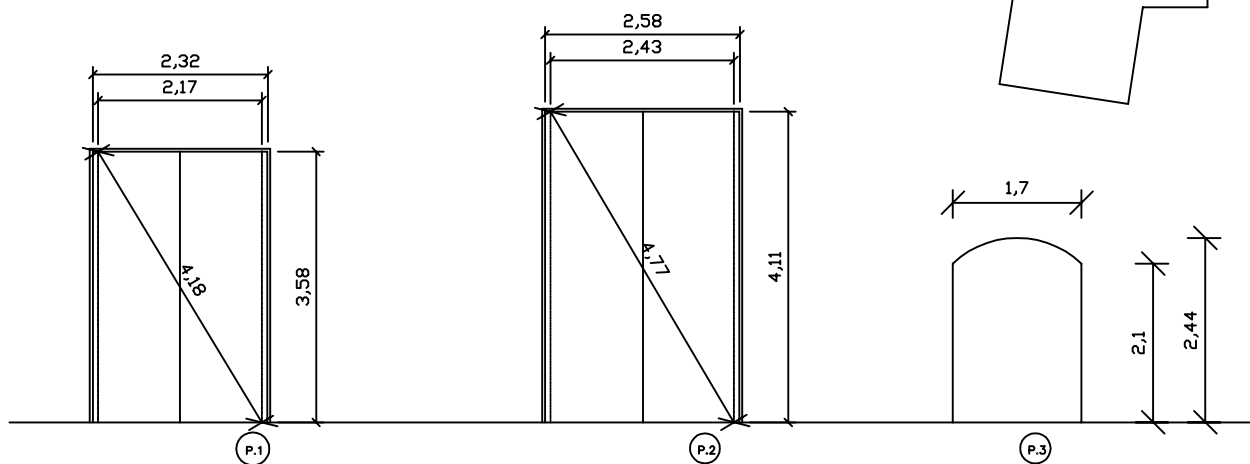

# MUSEO DE ARTE CONTEMPORÁNEO "PATIO HERRERIANO"

Puerta Acceso Exterior a C/ Encarnación Medidas A=2 m  
H=3,45m. Puerta Interior de acceso a Claustro A=2.35m, H= 4 m.

## CAPILLA

Altura a la mensula

H<sub>1</sub>=16,09 m.

H<sub>2</sub>=12,27 m.

H<sub>3</sub>=12,11 m.

MUSEO DE ARTE CONTEMPORÁNEO  
SALA DE EXPOSICIÓN, CAPILLA. E. 1:100