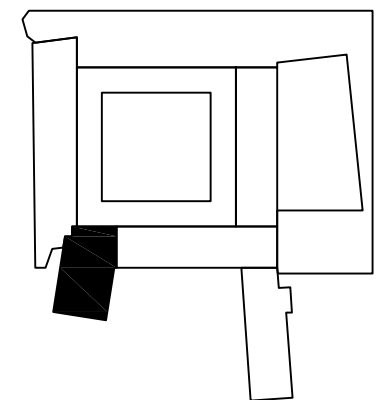

# MUSEO DE ARTE CONTEMPORÁNEO "PATIO HERRERIANO"

Puerta Acceso Exterior a C/ Encarnación Medidas A=2 m  
H=3,45m. Puerta Interior de acceso a Claustro A=2.35m, H= 4 m.

## CAPILLA

Altura a la mensula

H<sub>1</sub>=16,09 m.

H<sub>2</sub>=12,27 m.

H<sub>3</sub>=12,11 m.

MUSEO DE ARTE CONTEMPORÁNEO  
SALA DE EXPOSICIÓN, CAPILLA. E. 1:100