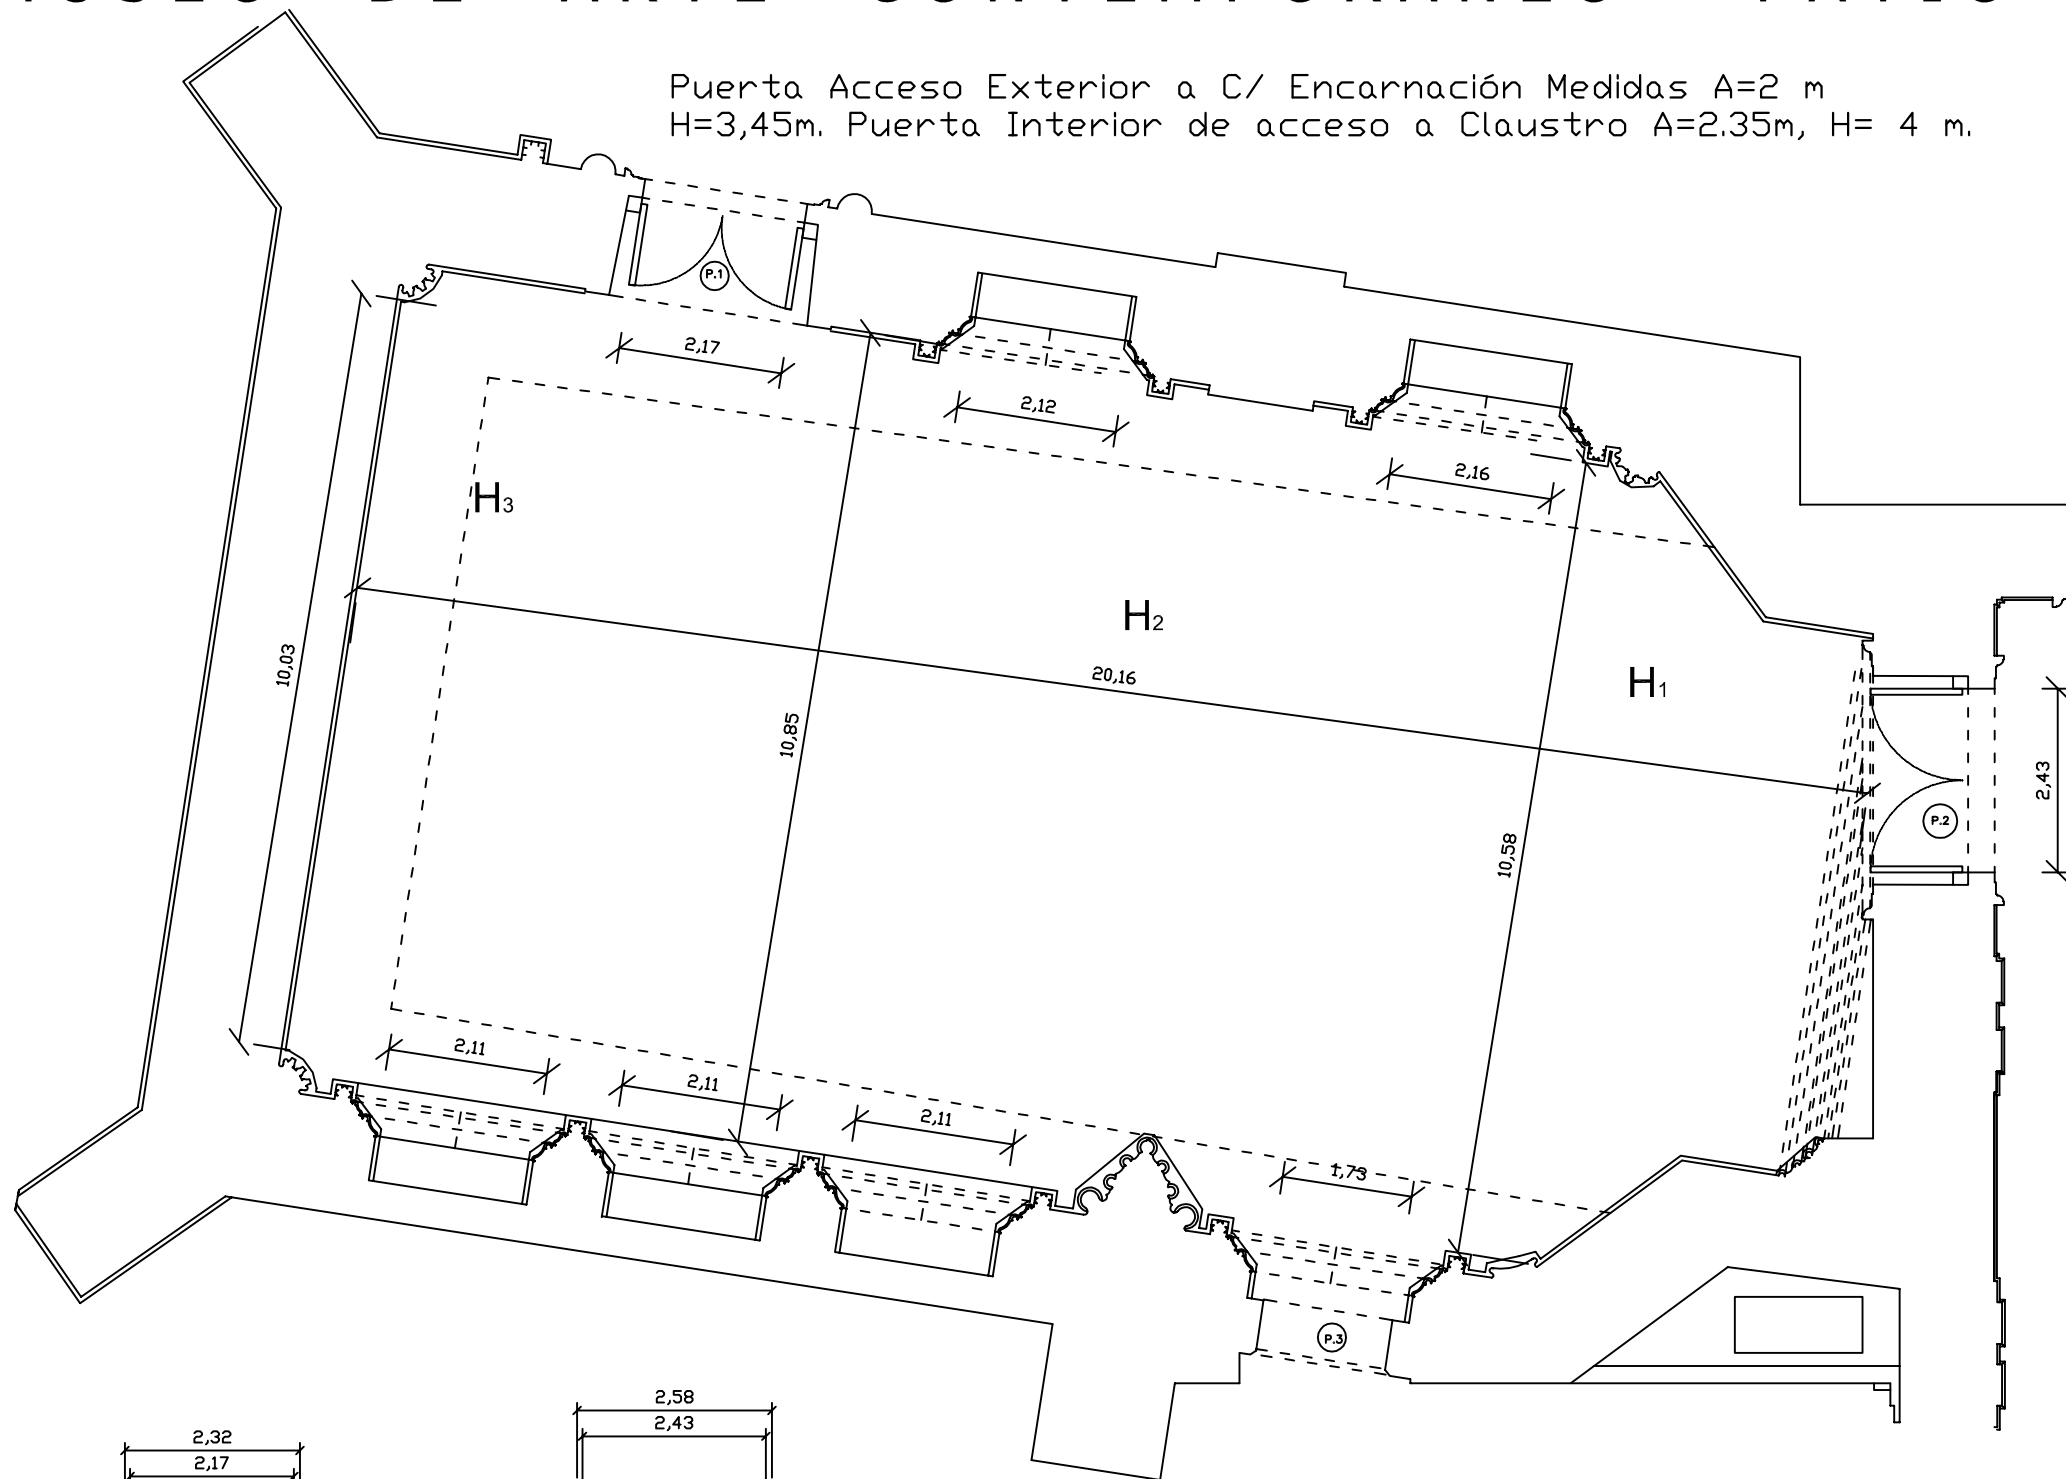

# MUSEO DE ARTE CONTEMPORÁNEO "PATIO HERRERIANO"

Puerta Acceso Exterior a C/ Encarnación Medidas A=2 m  
H=3,45m. Puerta Interior de acceso a Claustro A=2.35m, H= 4 m.

## CAPILLA

Altura a la mensula

H<sub>1</sub>=16,09 m.

H<sub>2</sub>=12,27 m.

H<sub>3</sub>=12,11 m.

MUSEO DE ARTE CONTEMPORÁNEO  
SALA DE EXPOSICIÓN, CAPILLA. E. 1:100